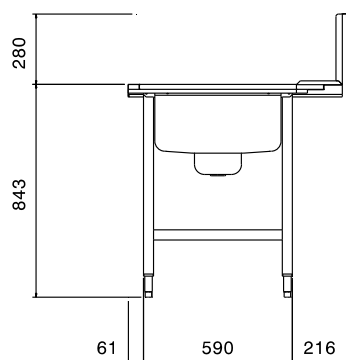

AIA # \_\_\_\_\_

865362 (BHPPTB14L)

Tavolo prelavaggio con vasca  
sinistra, 1400 mm per  
lavaoggetti passante**Descrizione****Articolo N°** \_\_\_\_\_

Per lavapentole. Top in acciaio inox AISI 304 lucidato, con bordo antigocciolamento e pannello posteriore paraspruzzi. N. 2 gambe tubolari a sezione quadrata 40x40 mm su piedini regolabili. Dimensione vasca 700x500x250h mm, gocciolatoio con alloggiamento per valvola shut-off (non inclusa). Vascone sul lato sinistro.

Approvazione: \_\_\_\_\_

**Caratteristiche e benefici**

- Forniti smontati e facile da rimontare.
- I tavoli di prelavaggio sono dotati di alzatina, vasca profonda e cestello filtro in acciaio inox rimovibile.
- Disponibile con ripiani inferiori lisci e grigliati, gruppo doccia di prelavaggio e valvola di spegnimento.

**Costruzione**

- Interamente in acciaio inox AISI 304.
- Devono essere fissati alla lavastoviglie e dotati di una coppia di piedini all'altra estremità.
- Tutte le superfici lisce con finitura lucida.
- Gambe tubolari quadrate in acciaio inox 40x40 mm.
- Piani completamente piegati con profilo antigocciolamento per una pulizia facile e sicura.

**Fronte****Lato****Alto****Informazioni chiave**

Direzione caricamento:	da sinistra a destra
Dimensioni esterne, larghezza:	1400 mm
Dimensioni esterne, profondità:	867 mm
Dimensioni esterne, altezza:	1123 mm
Peso netto:	10 kg