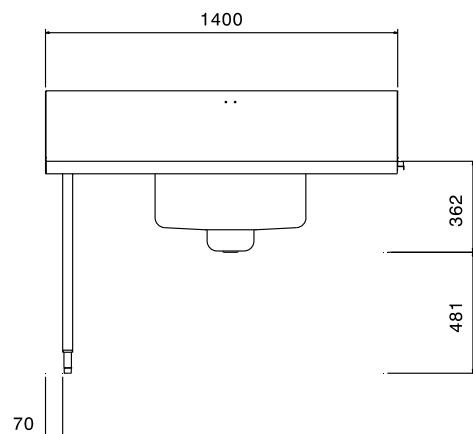

AIA # \_\_\_\_\_

865362 (BHPPTB14L)

Tavolo prelavaggio con vasca  
sinistra, 1400 mm per  
lavaoggetti passante**Descrizione****Articolo N°** \_\_\_\_\_

Per lavapentole. Top in acciaio inox AISI 304 lucidato, con bordo antigocciolamento e pannello posteriore paraspruzzi. N. 2 gambe tubolari a sezione quadrata 40x40 mm su piedini regolabili. Dimensione vasca 700x500x250h mm, gocciolatoio con alloggiamento per valvola shut-off (non inclusa). Vascone sul lato sinistro.

Approvazione: \_\_\_\_\_

**Caratteristiche e benefici**

- Forniti smontati e facile da rimontare.
- I tavoli di prelavaggio sono dotati di alzatina, vasca profonda e cestello filtro in acciaio inox rimovibile.
- Disponibile con ripiani inferiori lisci e grigliati, gruppo doccia di prelavaggio e valvola di spegnimento.

**Costruzione**

- Interamente in acciaio inox AISI 304.
- Devono essere fissati alla lavastoviglie e dotati di una coppia di piedini all'altra estremità.
- Tutte le superfici lisce con finitura lucida.
- Gambe tubolari quadrate in acciaio inox 40x40 mm.
- Piani completamente piegati con profilo antigocciolamento per una pulizia facile e sicura.

**Fronte****Lato****Alto****Informazioni chiave**

Direzione caricamento:	da sinistra a destra
Dimensioni esterne, larghezza:	1400 mm
Dimensioni esterne, profondità:	867 mm
Dimensioni esterne, altezza:	1123 mm
Peso netto:	10 kg