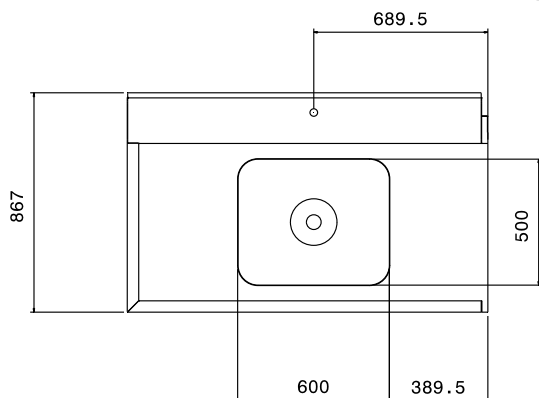

AIA # \_\_\_\_\_

865362 (BHPPTB14L)

Tavolo prelavaggio con vasca  
sinistra, 1400 mm per  
lavaoggetti passante**Descrizione****Articolo N°** \_\_\_\_\_

Per lavapentole. Top in acciaio inox AISI 304 lucidato, con bordo antigocciolamento e pannello posteriore paraspruzzi. N. 2 gambe tubolari a sezione quadrata 40x40 mm su piedini regolabili. Dimensione vasca 700x500x250h mm, gocciolatoio con alloggiamento per valvola shut-off (non inclusa). Vascone sul lato sinistro.

**Costruzione**

- Interamente in acciaio inox AISI 304.
- Devono essere fissati alla lavastoviglie e dotati di una coppia di piedini all'altra estremità.
- Tutte le superfici lisce con finitura lucida.
- Gambe tubolari quadrate in acciaio inox 40x40 mm.
- Piani completamente piegati con profilo antigocciolamento per una pulizia facile e sicura.

**Fronte****Lato****Alto****Informazioni chiave**

Direzione caricamento:	da sinistra a destra
Dimensioni esterne, larghezza:	1400 mm
Dimensioni esterne, profondità:	867 mm
Dimensioni esterne, altezza:	1123 mm
Peso netto:	10 kg